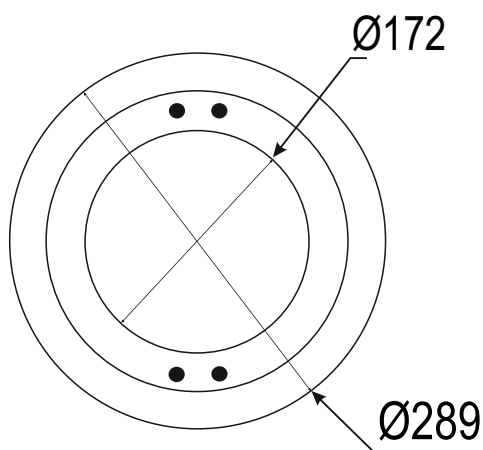

PRODUTO

Nicho para lâmpada de piscina PAR56

REFERÊNCIA

AS2623000XX00

Esta ficha pode ser alterada sem aviso prévio.