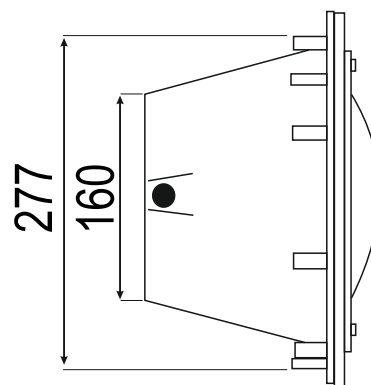

PRODUTO

Nicho para lâmpada de piscina PAR56

REFERÊNCIA

AS2623000XX00

Esta ficha pode ser alterada sem aviso prévio.